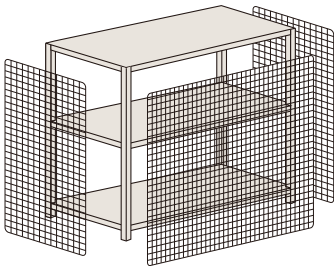

軽中量BLラック

耐荷重 **200kg/段**

グリーン購入法
適合商品

ホワイトグレー色

軽中量物の保管に最適

- 200kg/段の耐荷重により、重めの積載物保管時に威力を発揮します。
- ボルトレス構造により、組立が簡単です。

抜群の経済性

- 2台目以降は、高さ・奥行が同じであれば支柱を兼用できるので経済性に優れています。

TS6645-5T

— T: 単体 R: 増連

軽中量ボルトレス棚	高さ (H)	4: 1200%	5: 1500%	6: 1800%	7: 2100%	8: 2400%
	間口 (W)	3: 900%	4: 1200%	5: 1500%	6: 1800%	
	奥行 (D)	30: 300%	45: 450%	60: 600%		
	棚板段数 (天地共)					

※写真は TS-6645-5T

オプション

受注生産品

金網タイプ (シルバーメッキ)
インシュロックタイプ付
収納品の落下を防止します。
金網なので明るく見通しやすくなります。

パネルタイプ

横・背後への収納品の落下を防ぎます。
またホコリや光線をさえぎるのに役立ちます。

落下防止バー

- 積載商品の落下防止に。
- ワンタッチで上下に動かせるので積載時のスムーズな出し入れが可能です。

標準塗装色(マンセル値)

ホワイトグレー色(2.5PB 8.5/1)