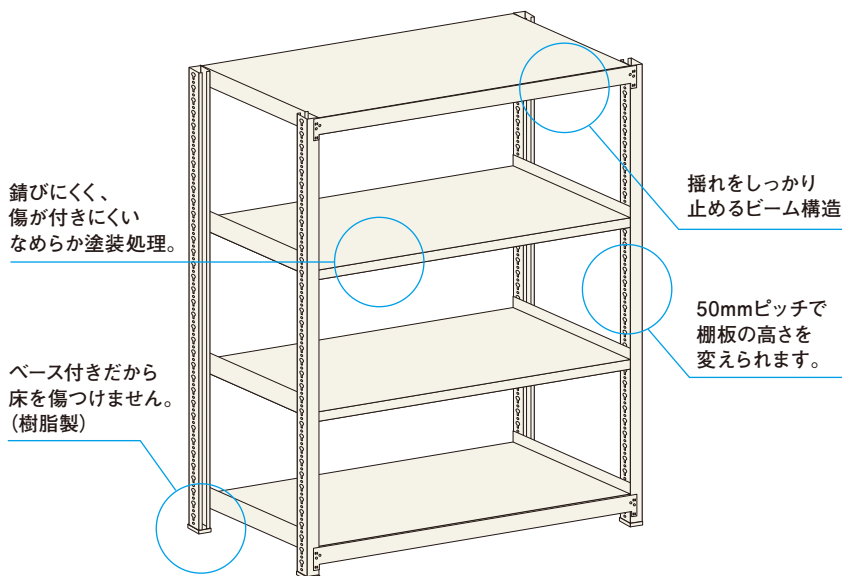

軽中量BLラック

耐荷重 **200kg/段**

グリーン購入法
適合商品

ホワイトグレー色

軽中量物の保管に最適

- 200kg/段の耐荷重により、重めの積載物保管時に威力を発揮します。
- ボルトレス構造により、組立が簡単です。

抜群の経済性

- 2台目以降は、高さ・奥行が同じであれば支柱を兼用できるので経済性に優れています。

TS6645-5T

— T: 単体 R: 増連

軽中量ボルトレス棚	高さ (H)	4: 1200%	5: 1500%	6: 1800%	7: 2100%	8: 2400%
	間口 (W)	3: 900%	4: 1200%	5: 1500%	6: 1800%	
	奥行 (D)	30: 300%	45: 450%	60: 600%		
	棚板段数 (天地共)					

※写真は TS-6645-5T

オプション

受注生産品

金網タイプ (シルバーメッキ)
インシュロックタイプ付
収納品の落下を防止します。
金網なので明るく見通しやすくなります。

パネルタイプ

横・背後への収納品の落下を防ぎます。
またホコリや光線をさえぎるのに役立ちます。

落下防止バー

- 積載商品の落下防止に。
- ワンタッチで上下に動かせるので積載時のスムーズな出し入れが可能です。

標準塗装色(マンセル値)

ホワイトグレー色(2.5PB 8.5/1)