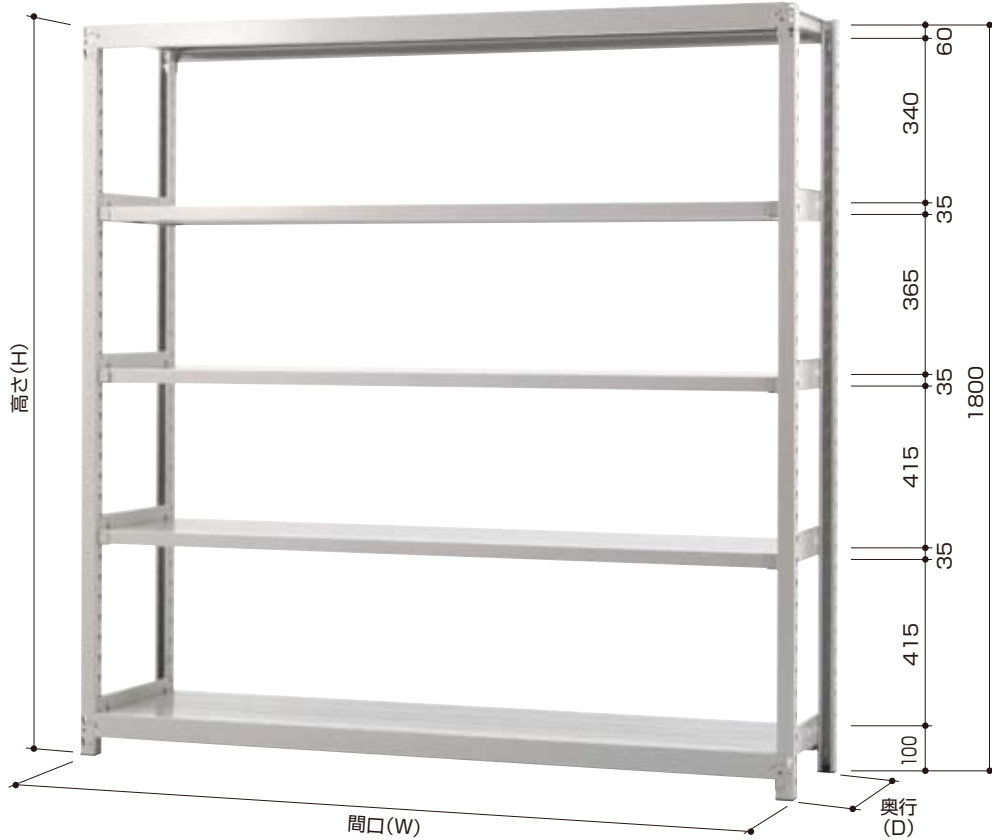

軽中量BLラック

耐荷重 **200kg/段**

グリーン購入法
適合商品

ホワイトグレー色

軽中量物の保管に最適

- 200kg/段の耐荷重により、重めの積載物保管時に威力を発揮します。
- ボルトレス構造により、組立が簡単です。

抜群の経済性

- 2台目以降は、高さ・奥行が同じであれば支柱を兼用できるので経済性に優れています。

TS6645-5T

— T: 単体 R: 増連

軽中量ボルトレス棚	高さ (H)	4: 1200%	5: 1500%	6: 1800%	7: 2100%	8: 2400%
	間口 (W)	3: 900%	4: 1200%	5: 1500%	6: 1800%	
	奥行 (D)	30: 300%	45: 450%	60: 600%		
	棚板段数 (天地共)					

※写真は TS-6645-5T

オプション

受注生産品

金網タイプ (シルバーメッキ)
インシュロックタイプ付
収納品の落下を防止します。
金網なので明るく見通しやすくなります。

パネルタイプ

横・背後への収納品の落下を防ぎます。
またホコリや光線をさえぎるのに役立ちます。

落下防止バー

- 積載商品の落下防止に。
- ワンタッチで上下に動かせるので積載時のスムーズな出し入れが可能です。

標準塗装色(マンセル値)

ホワイトグレー色(2.5PB 8.5/1)