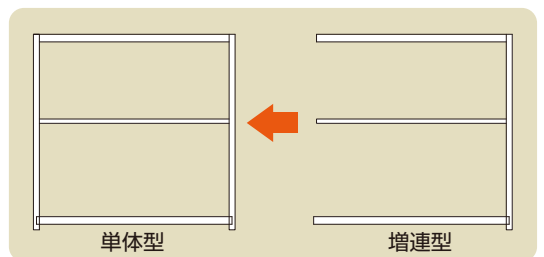

軽中量BLラック

耐荷重 **200kg/段**

グリーン購入法
適合商品

ホワイトグレー色

軽中量物の保管に最適

- 200kg/段の耐荷重により、重めの積載物保管時に威力を発揮します。
- ボルトレス構造により、組立が簡単です。

抜群の経済性

- 2台目以降は、高さ・奥行が同じであれば支柱を兼用できるので経済性に優れています。

TS6645-5T

— T: 単体 R: 増連

軽中量ボルトレス棚	高さ (H)	4: 1200%	5: 1500%	6: 1800%	7: 2100%	8: 2400%
	間口 (W)	3: 900%	4: 1200%	5: 1500%	6: 1800%	
	奥行 (D)	30: 300%	45: 450%	60: 600%		
	棚板段数 (天地共)					

※写真は TS-6645-5T

オプション

受注生産品

金網タイプ (シルバーメッキ)
インシュロックタイプ付
収納品の落下を防止します。
金網なので明るく見通しやすくなります。

パネルタイプ

横・背後への収納品の落下を防ぎます。
またホコリや光線をさえぎるのに役立ちます。

落下防止バー

- 積載商品の落下防止に。
- ワンタッチで上下に動かせるので積載時のスムーズな出し入れが可能です。

標準塗装色(マンセル値)

ホワイトグレー色(2.5PB 8.5/1)