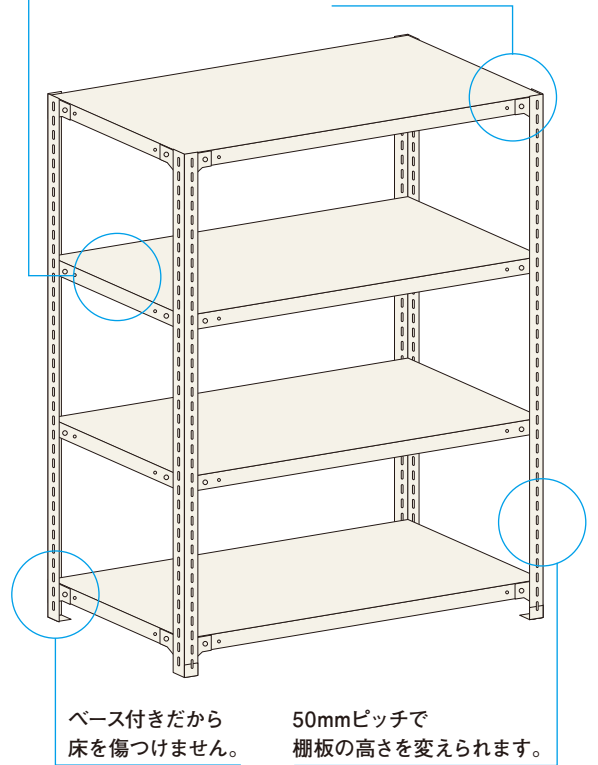

軽量ラック

耐荷重 **120kg/段**

グリーン購入法
適合商品

ホワイトグレー色

軽量ラックの定番

- ボルト式による堅牢な構造。
- 様々な軽量物の整理に最適です。
- 収納物に合わせて棚板は50mmピッチで調整できます。
- オプションにて、パネル・金網を取り付けることもできます。

錆びにくく、
傷が付きにくい
なめらか塗装処理。

コーナプレートが
揺れを防止します。
(R用・L用あり)

ベース付きだから
床を傷つけません。

50mmピッチで
棚板の高さを変えられます。

TK6345-5

軽量棚120	高さ(H)	4:1200%	5:1500%	6:1800%	7:2100%	8:2400%
	間口(W)	3:900%	4:1200%	5:1500%	6:1800%	
	奥行(D)	30:300%	45:450%	60:600%		
	棚板段数(天地共)					

※写真は TK6345-5

オプション

受注生産品

パネルタイプ

横・背後への収納品の落下を防ぎます。またホコリや光線をさえぎるのに役立ちます。

金網タイプ (シルバーメッキ) インシュロックタイプ付

収納品の落下を防止します。金網なので明るく見通しやすくなります。

落下防止バー

- 積載商品の落下防止に。
- ワンタッチで上下に動かせるので積載時のスムーズな出し入れが可能です。