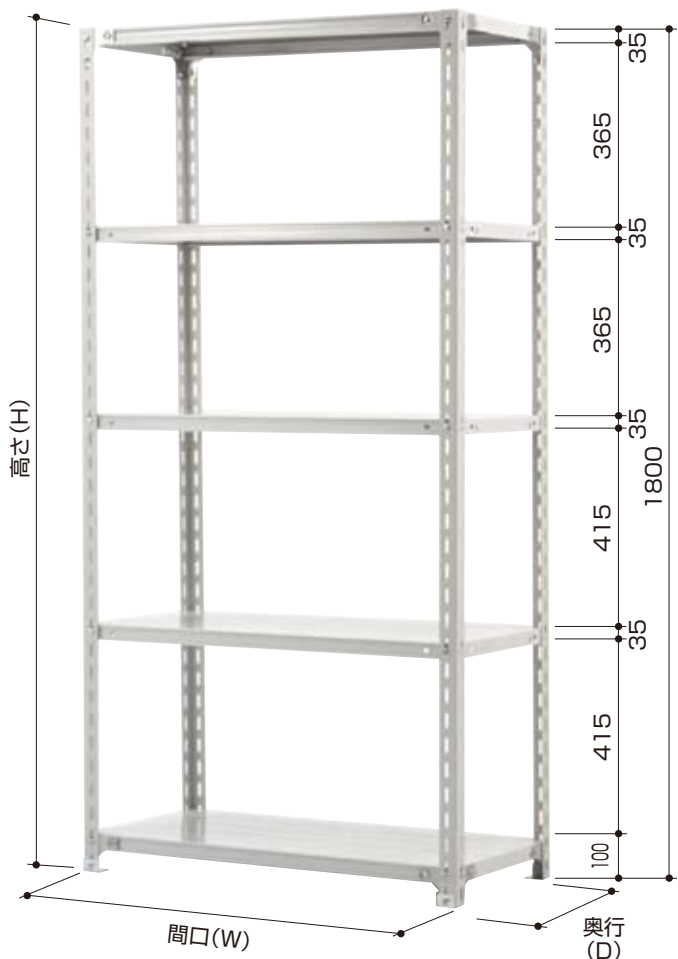

軽量ラック

耐荷重 **120kg/段**

グリーン購入法
適合商品

ホワイトグレー色

軽量ラックの定番

- ボルト式による堅牢な構造。
- 様々な軽量物の整理に最適です。
- 収納物に合わせて棚板は50mmピッチで調整できます。
- オプションにて、パネル・金網を取り付けることもできます。

錆びにくく、
傷が付きにくい
なめらか塗装処理。

コーナプレートが
揺れを防止します。
(R用・L用あり)

ベース付きだから
床を傷つけません。

50mmピッチで
棚板の高さを変えられます。

TK6345-5

軽量棚120	高さ(H)	4:1200%	5:1500%	6:1800%	7:2100%	8:2400%
	間口(W)	3:900%	4:1200%	5:1500%	6:1800%	
	奥行(D)	30:300%	45:450%	60:600%		
	棚板段数(天地共)					

※写真は TK6345-5

オプション

受注生産品

パネルタイプ

横・背後への収納品の落下を防ぎます。またホコリや光線をさえぎるのに役立ちます。

金網タイプ (シルバーメッキ) インシュロックタイプ付

収納品の落下を防止します。金網なので明るく見通しやすくなります。

落下防止バー

- 積載商品の落下防止に。
- ワンタッチで上下に動かせるので積載時のスムーズな出し入れが可能です。

転倒防止金具 (取付ボルト別途)

壁面、床面への転倒防止対策用金具です。

取付例

BCフック 中間棚をボルトレス式に対応可能にします。

取付例

※天地の棚板に取り付けることはできません。

キャスター

設置場所の移動等に便利です。